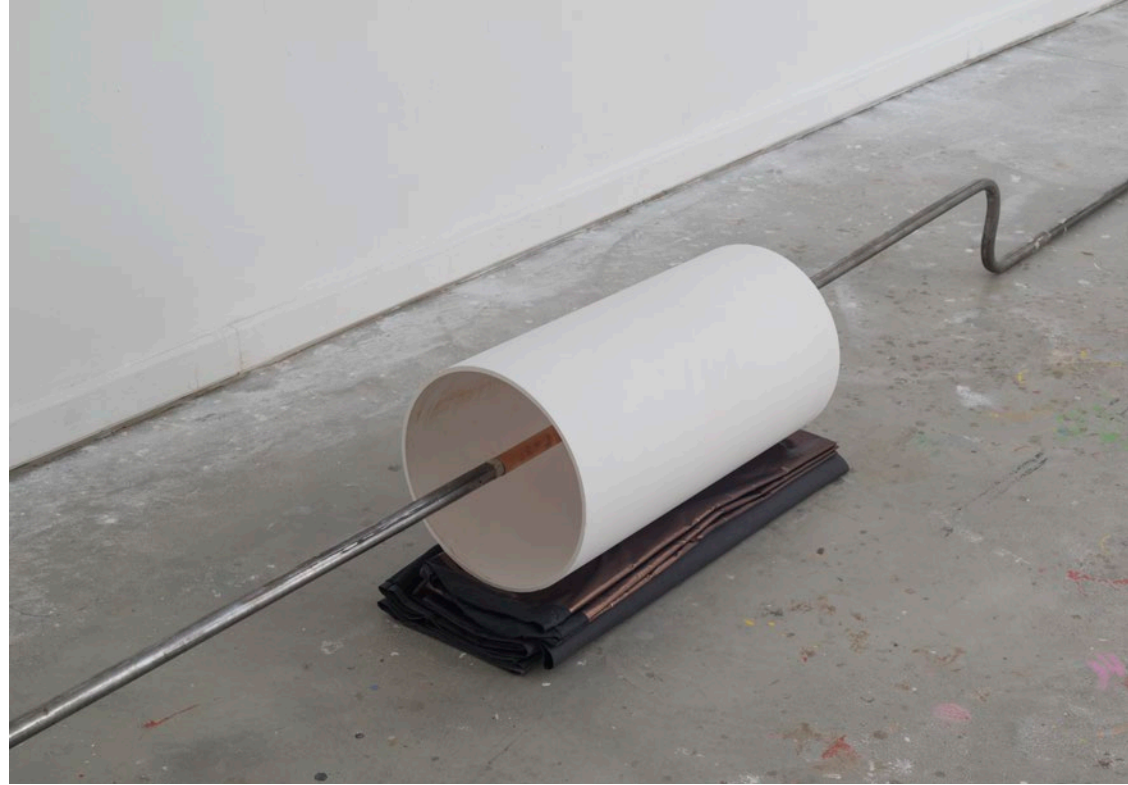

Nina Laaf

betwixt

Diplom 2016

betwixt (bi'twixst)

1. *archaic another word for between*
2. *betwixt and between in an intermediate, indecisive, or middle position*

Ausgehend von einer Raumzeichnung setzt sich *betwixt* aus einem modularen Stecksythem zusammen. Die Linie orientiert sich am und bewegt sich im Raum (Zusammensetzung variabel). Verschiedene Momente (siehe Details) bilden einen Spannungsbogen, laden ein der Linie zu folgen, und formen dadurch koreographische Aspekte.

Metallrohr, Kupferrohr, Aluminiumblech, Aluguss, Gips, Leinöl, Stoff |
Rauminstallation, Modul, Maße variabel | 2016

W
E
R
K
Ü
B
E
R
S
I
C
H
T

Video | loop, 03:30min |
entstanden in Zusammenar-
beit mit Simon Pfeffel | 2015

Innerhalb einer Woche wurde
täglich über 6-8 Stunden zur
vollen Stunde Kaffee gekocht,
getrunken und verschüttet.

Das Ganze wurde per Lives-
tream in das Café der Kuns-
thalle Baden-Baden übertragen.

Zum Ende der Woche entstand
diese Videoarbeit.